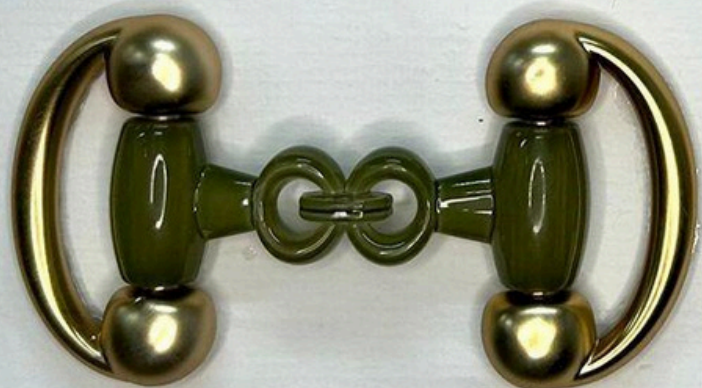

OURO FOSCO + MIXING OLIVE