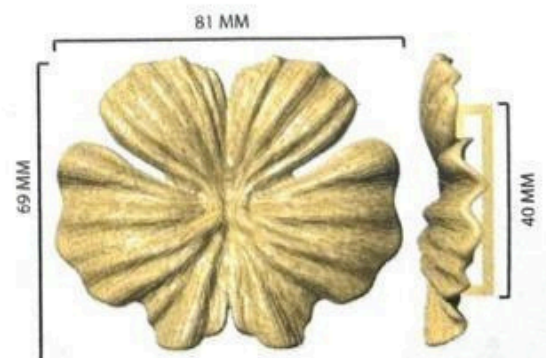

PP 11898

CRISTAL MADREPEROLA NEGRA ESCURA / OURO 001

CRISTAL MARMORIZADO OCEAN / OURO 001

CRISTAL MESCLA BRANCO CARRARA / OURO 001

PASSANTE

Quantidade mínima cores da cartela: 50 unidades
Quantidade mínima cores e acabamentos especiais: 200 unidades