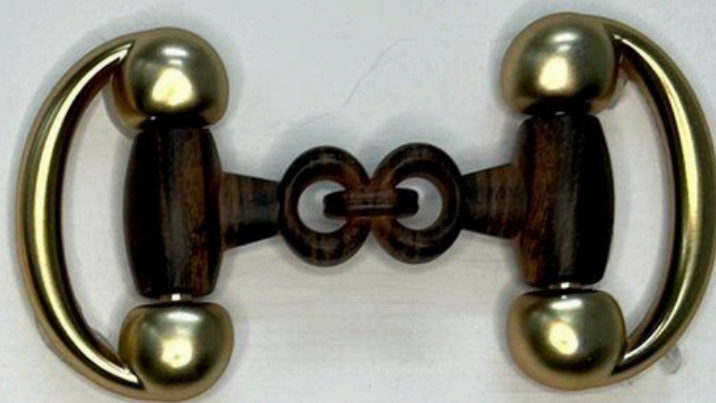

OURO FOSCO+ TAMP. MADEIRA ÂMBAR