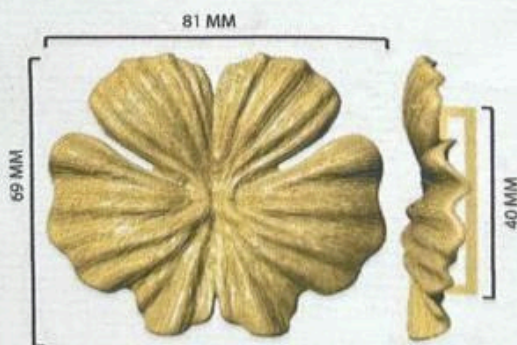

Pronta entrega / 30 dias
Composição: Resina

PP 11898

CRISTAL MESCLA PRETO ESPAÇO

OURO 001 SEMI BRILHO

PASSADOR

Quantidade mínima:

Para cores de cartela: 50 Peças

Para cores e acabamentos especiais: 200 Peças