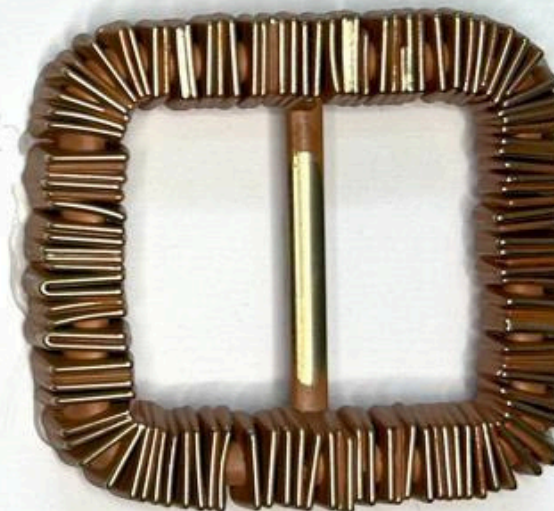

OURO VELHO + PALHA AMÊNDOA