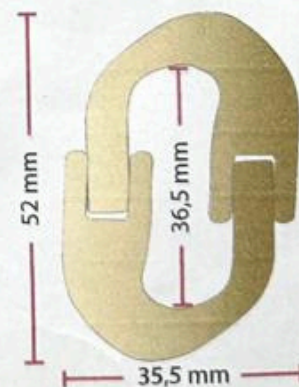

COR: TAMPOGRAFIA ÂMBAR + MIXING OLIVE