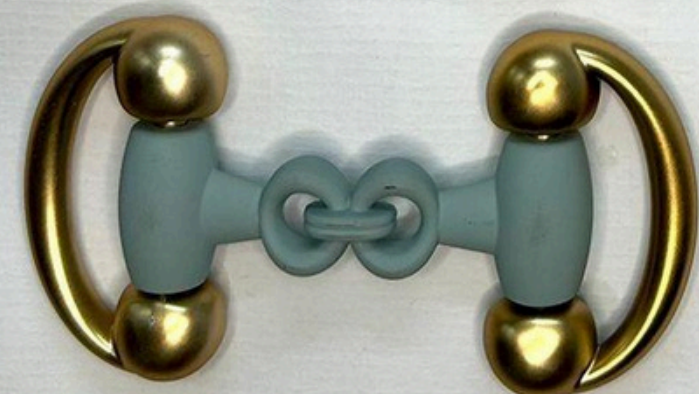

OURO FOSCO +
VERDE AGUA 315242 FOSCO