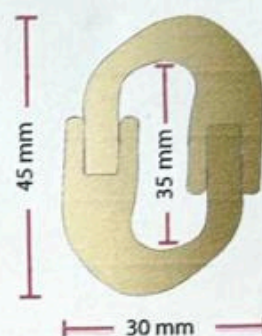

COR: TAMPOGRAFIA ÂMBAR + MIXING OLIVE