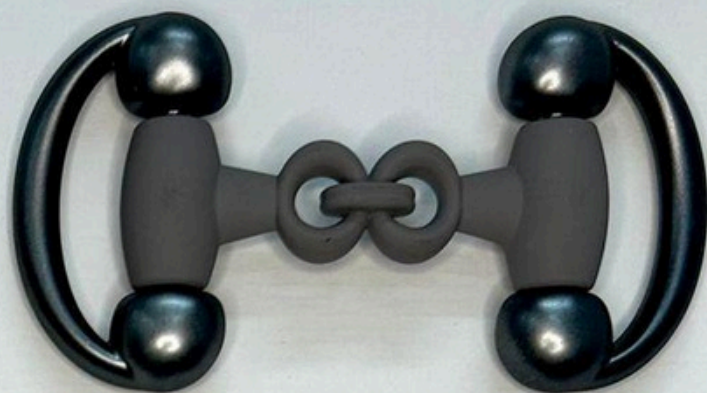

Prazo de entrega: 20 a 30 dias.

OURO FOSCO

OURO FOSCO+ TAMP. MADEIRA ÂMBAR

OURO FOSCO + MIXING OLIVE

OURO FOSCO+ PRETO FOSCO

MP 2271- AMOSTRA DE COR

OURO FOSCO +
TAMP. MADEIRA SISAL

ONIX FOSCO +
POLVORA SZ 320744