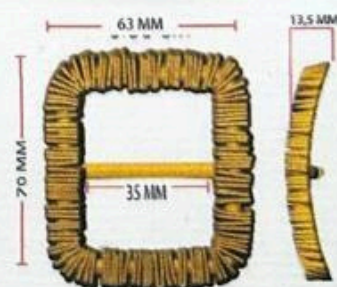

PINTURA EFEITO PALHA

OURO 001 + PALHA POLIDA

PINTURA TRAMA POLIDO

OURO VELHO + PALHA AMÊNDOA

ARGOLA

Quantidade Mínima:
Para cores de cartela: 50 unidades.
Para cores especiais: 200 unidades.

PP 10517

6 cm x 6 cm (espessura de 0,40 cm)