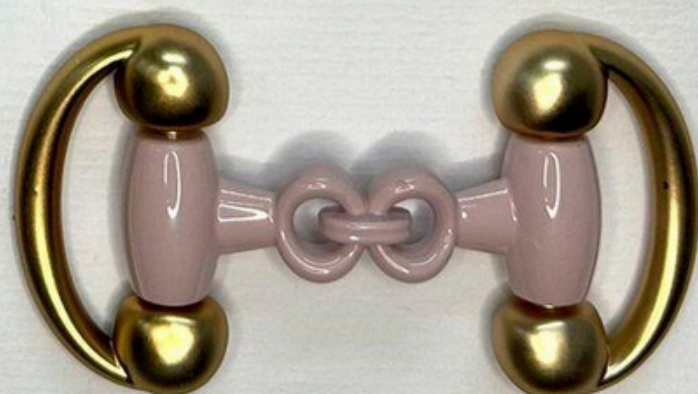

OURO FOSCO +
ROSA BABY BOLSA 314108 BRILHO