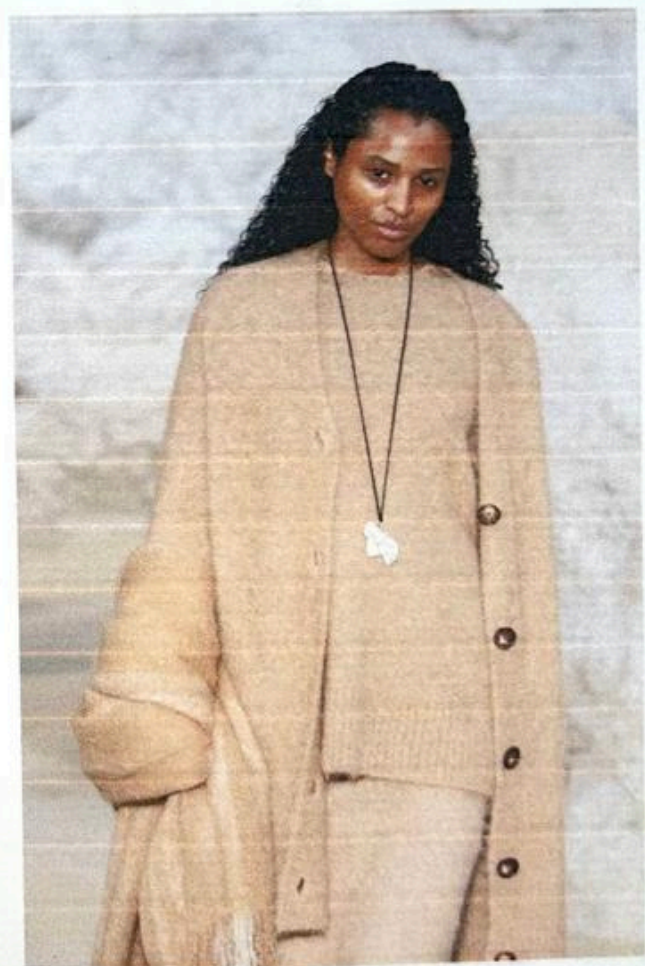

BOTÃO

QUANTIDADE MÍNIMA: 144 PEÇAS

Prazo entrega: 30 dias
Composição: Poliéster

CZ 5603 BASTÃO
Cor: 639