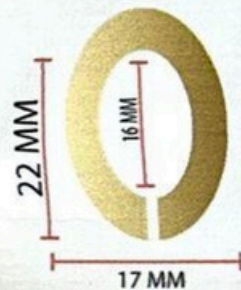

CORRENTE

Quantidade mínima:

Para cores de cartela: 50 Peças

Para cores e acabamentos especiais: 200 Peças

Prazo de entrega: 20 a 30 dias.

Composição: Resina.

MP 2345-9

MIXING GRIGIO 17407+
MIXING GRIGIO 17407 FOSCO

MIXING CINZA 319220+
MIXING CINZA 319220 FOSCO

MP 2243-5

MIXING FOME

MARMORIZADO MESCLA T2 PRETO