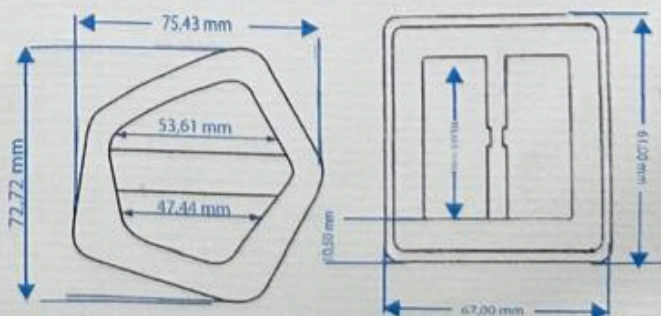

MP 2087 FIVELA IRREGULAR

BICOLOR: 1/2 TAMPOGRAFIA ÂMBAR + 1/2 GREEN 218

BICOLOR: 1/2 TAMPOGRAFIA ÂMBAR + 1/2 ORANGE 113

MP 2096 FIVELA QUADRADA

BICOLOR: 1/2 TAMPOGRAFIA ÂMBAR + 1/2 OFF WHITE 308307

BICOLOR: 1/2 TAMPOGRAFIA MADEIRA CW-14 + 1/2 PRETO