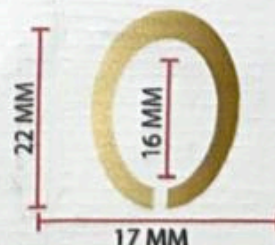

CORRENTE

Quantidade mínima:

Para cores de cartela: 50 Peças

Para cores e acabamentos especiais: 200 Peças.

MP 2345-9

Prazo de entrega: 20 a 30 dias.

Composição: Resina.

MIXING PASTEL BRILHO +
MIXING PASTEL FOSCO

MIXING BRONZE BRILHO +
MIXING BRONZE FOSCO

MIXING MARINHO 330581 +
MIXING MARINHO 330581 FOSCO

MIXING GRIGIO 17407 +
MIXING GRIGIO 17407 FOSCO

MIXING CINZA 319220 +
MIXING CINZA 319220 FOSCO