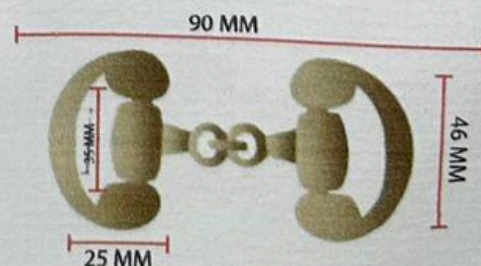

Prazo de entrega: 20 a 30 dias.

OURO FOSCO

OURO FOSCO+ TAMP. MADEIRA ÂMBAR

OURO FOSCO + MIXING OLIVE

OURO FOSCO+ PRETO FOSCO

MP 2271- AMOSTRA DE COR

OURO FOSCO +
TAMP. MADEIRA SISAL

ONIX FOSCO +
POLVORA SZ 320744