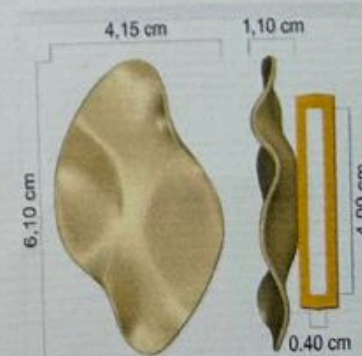

PP 12158

OURO 001 SEMI BRILHO

CRISTAL MARMORIZADO
ALVORECER

OURO + IMERSO BRANCO

PASSADORES

Quantidade Mínima:
Para cores de cartela: 100 unidades.
Para cores especiais: 500 unidades.

Prazo de entrega: 20 a 30 dias.
Composição: Resina