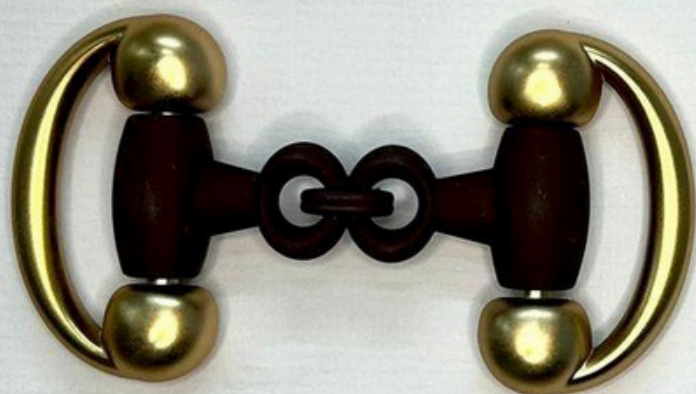

Prazo de entrega: 20 a 30 dias.

OURO FOSCO

OURO FOSCO+ TAMP. MADEIRA ÂMBAR

OURO FOSCO + MIXING OLIVE

OURO FOSCO+ PRETO FOSCO

MP 2271- AMOSTRA DE COR

OURO FOSCO +
TAMP. MADEIRA SISAL

ONIX FOSCO +
POLVORA SZ 320744