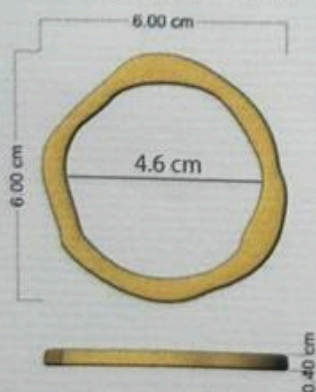

COR: CRISTAL MARMORIZADO FLORESTA NEGRA