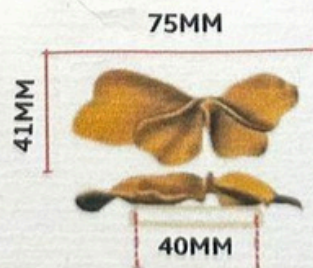

iael

AVIAMENTOS

PASSANTE

Quantidade mínima:

Para cores de cartela: 50 peças.

Para cores e acabamentos especiais: 200 peças.

Prazo de entrega: 20 a 30 dias.

Composição: Resina.

PP 13662