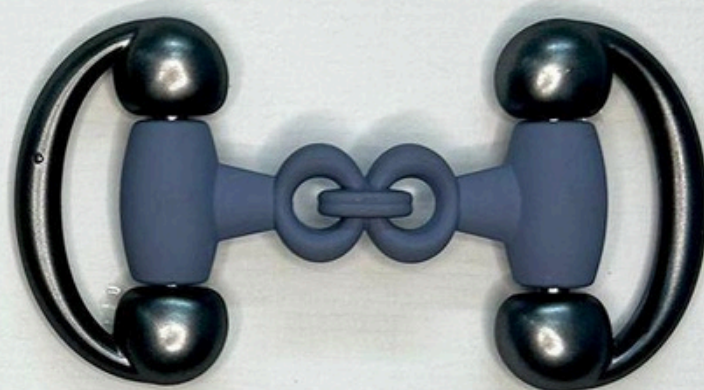

ONIX FOSCO +
JEANS FOSCO